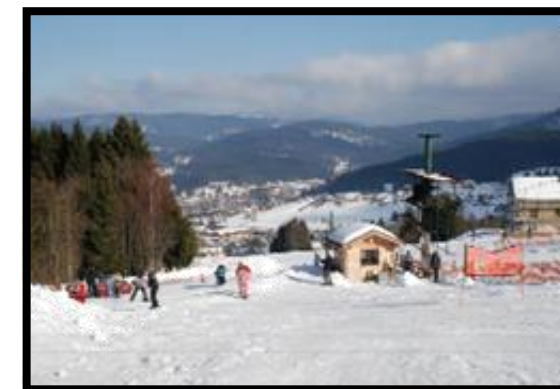

Votre Station familiale au Cœur des Hautes Vosges

Téléphone : 0329 575 972

www.stationdupoli.xonrupt.fr