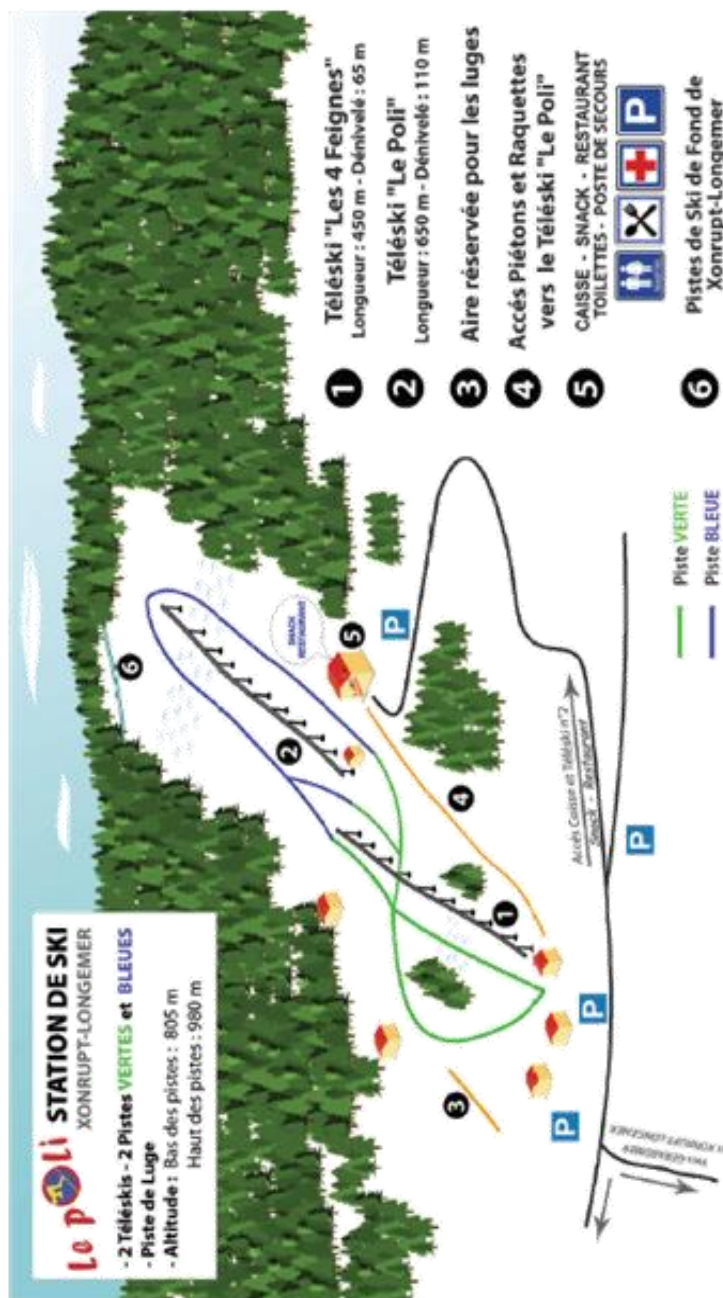

ASSURANCE JOURNEE 2.50 €

GRATUIT POUR LES ENFANTS DE - DE 6 ANS

⁽¹⁾ Par personne - A partir de 4 personnes - Maximum 2 adultes -
Offre non cumulable avec d'autres réductions ou promotions.

⁽²⁾ Sur présentation d'un justificatif de domicile.

⁽³⁾ 6 jours consécutifs, forfait ouvrant droit à une journée découverte,
pendant la durée du forfait, en ski alpin ou en ski de fond dans une
autre station partenaire au choix.

Plan des pistes de la station

STATION DE SKI DU POLI

420 Route des 4 Feignes
262 Impasse du télésiège
LE POLI
Xonrupt - Longemer

Le Poli

Votre Station familiale au Cœur des Hautes Vosges

Téléphone : 0329 575 972

www.stationdupoli.xonrupt.fr

A 5 Km de Gérardmer, entre vallées verdoyantes et forêts de sapins, le village de Xonrupt-Longemer a tous les charmes d'une petite station touristique et familiale. Au-dessus du village, la station familiale du Poli (*suivre le fléchage à partir du rond point de la mairie*) vous propose la pratique du ski alpin et du surf avec 2 pistes vertes, 2 bleues et 2 remontées mécaniques. De plus, une zone séparée des pistes de ski est réservée à la pratique de la luge (*sous votre responsabilité*).