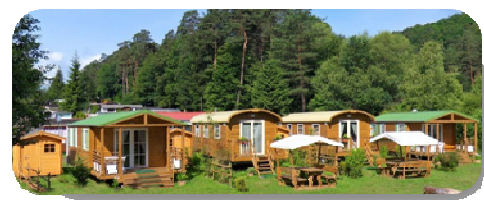

15 m²

NATURE

12 m²

	COTTON LODGE	CHALET	ROU LOTTE	MOBIL - HOME		
	4 pers	4 pers	4 pers	4 pers	5 pers	6 pers
BASSE SAISON	19 m ²	24 m ²	24 m ²	29 m ²	35 m ²	40 m ²
Nuitées	Accueil : 1er jour à partir de 15h - Départ : dernier jour à 14h					
à partir de 2 nuits	110 €	129 €	135 €	144 €	156 €	
nuitée supplémentaire	45 €	51 €	55 €	57 €	62 €	
Semaine	Accueil : Dimanche à partir de 15h - Départ : Dimanche à 10h					
1 semaine	290 €	340 €	350 €	380 €	415 €	
2 semaines	525 €	622 €	632 €	683 €	747 €	
3 semaines	755 €	881 €	892 €	969 €	1 058 €	
HAUTE SAISON	Accueil : Dimanche à partir de 15h - Départ : Dimanche à 10h					
5 juillet - 25 août						
1 semaine	470 €	555 €	565 €	605 €	654 €	
2 semaines	846 €	999 €	1 010 €	1 088 €	1 177 €	
3 semaines	1 200 €	1 414 €	1 424 €	1 542 €	1 668 €	

Jeton Douche 1€	TIPI				CABANE	HUTTE RANDONNEE		
	nuitée	2 pers	3 pers	4 pers	2 pers	2 pers	3 pers	4 pers
BASSE SAISON	1	22 €	30 €	36 €	32 €	32 €	45 €	56 €
	2	42 €	57 €	68 €	62 €	62 €	87 €	108 €
	3	60 €	81 €	96 €	90 €	90 €	126 €	156 €
	4	76 €	102 €	120 €	116 €	116 €	162 €	200 €
	5	90 €	120 €	140 €	140 €	140 €	195 €	240 €
	6	102 €	135 €	156 €	162 €	162 €	225 €	276 €
	1 semaine	112 €	147 €	168 €	182 €	182 €	252 €	308 €
	2 semaines	213 €	279 €	319 €	346 €	346 €	479 €	585 €
HAUTE SAISON	nuitée	2 pers	3 pers	4 pers	2 pers	2 pers	3 pers	4 pers
	1	26 €	36 €	44 €	36 €	36 €	51 €	64 €
	2	50 €	69 €	84 €	70 €	70 €	99 €	124 €
	3	72 €	99 €	120 €	102 €	102 €	144 €	180 €
	4	92 €	126 €	152 €	132 €	132 €	186 €	232 €
	5	110 €	150 €	180 €	160 €	160 €	225 €	280 €
	6	126 €	171 €	204 €	186 €	186 €	261 €	324 €
	1 semaine	140 €	189 €	224 €	210 €	210 €	294 €	364 €
2 semaines	266 €	359 €	426 €	399 €	399 €	555 €	692 €	