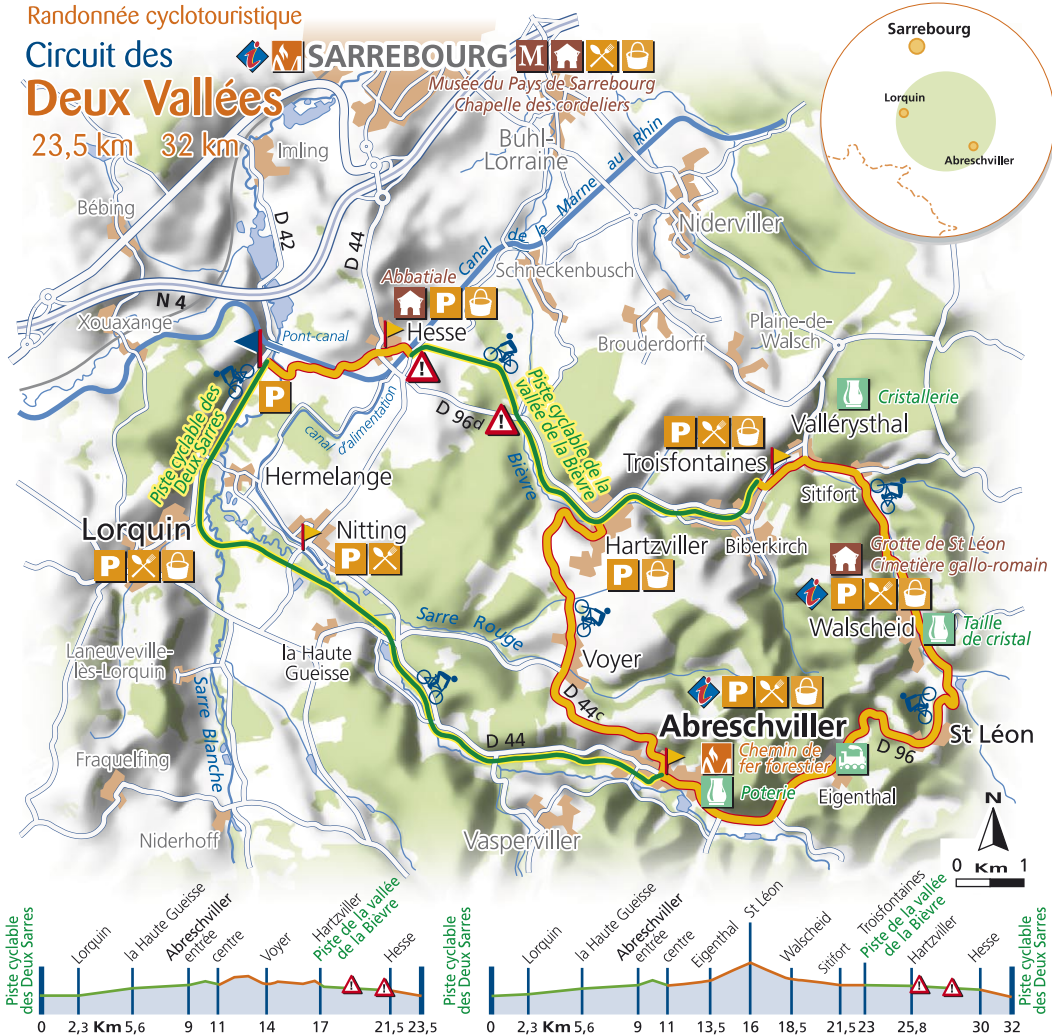

Randonnée cyclotouristique

Circuit des Deux Vallées

23,5 km 32 km

Légende

- Itinéraire sur route
- Voie verte ou piste cyclable
- Départ
- Sens de circulation
- Prudence
- Office de Tourisme Syndicat d'Initiative
- Grands Sites de Moselle
- Patrimoine
- Musée
- Artisanat d'art
- Train touristique
- Restauration
- Approvisionnement (commerces)
- Parking