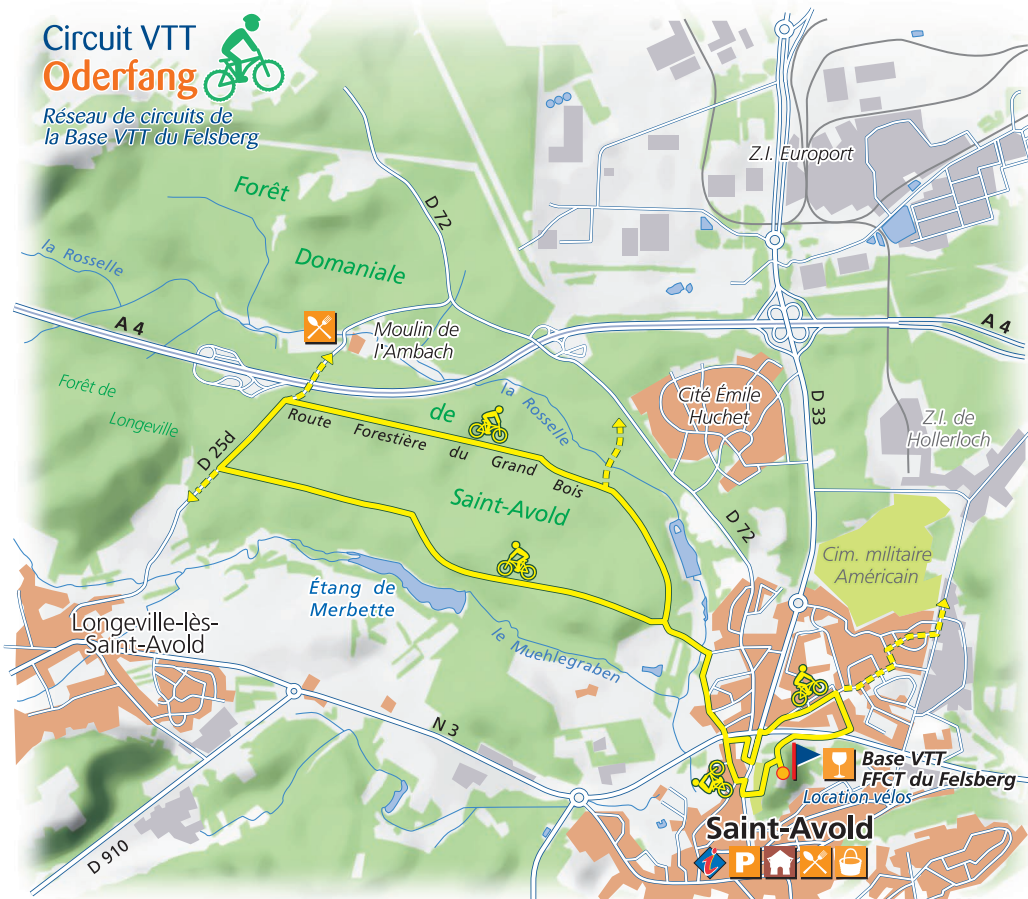

Circuit VTT Oderfang

Réseau de circuits de la Base VTT du Felsberg

Légende

- Itinéraire tous terrains
- Liaison ou variante
- Départ
- Sens de circulation
- Office de Tourisme Syndicat d'Initiative
- Patrimoine
- Restauration
- Bar - Café
- Approvisionnement (commerces)
- Parking