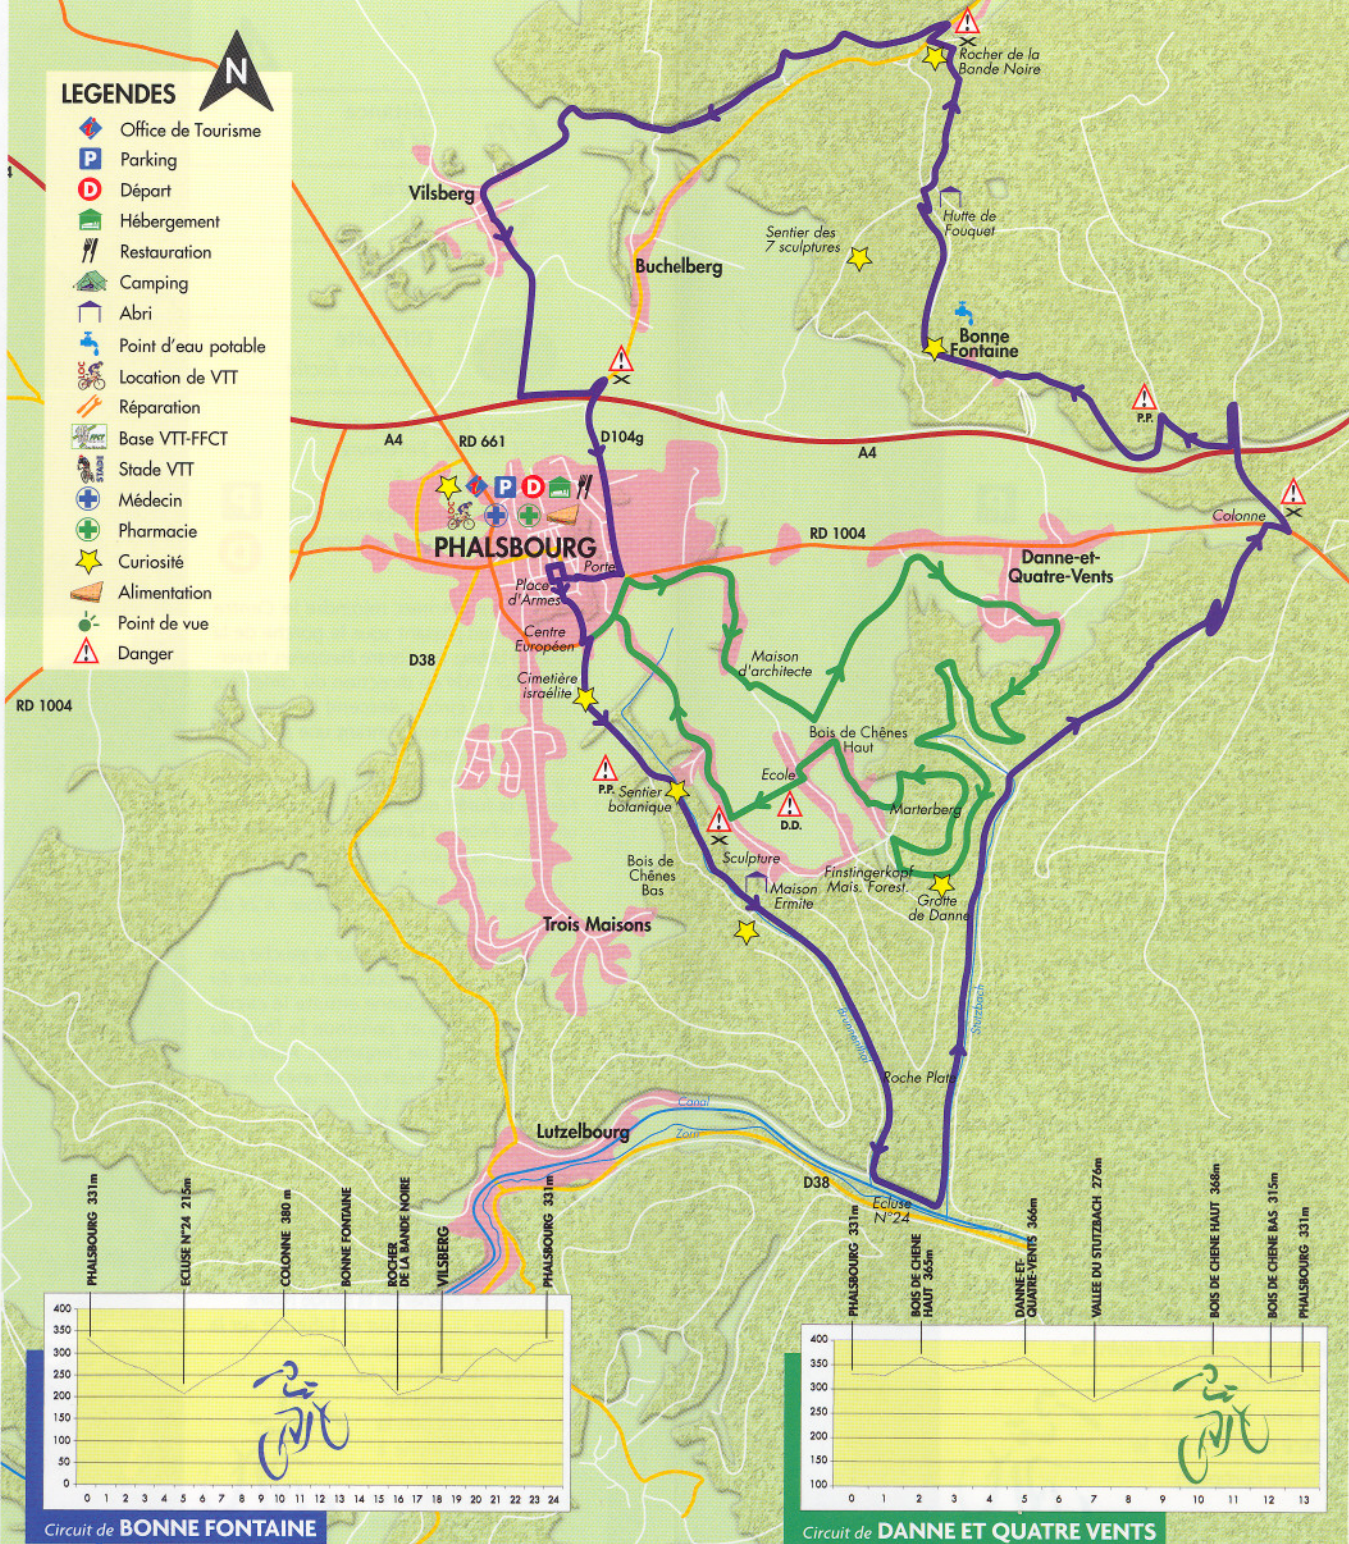

LEGENDES

-  Office de Tourisme
-  Parking
-  Départ
-  Hébergement
-  Restauration
-  Camping
-  Abri
-  Point d'eau potable
-  Location de VTT
-  Réparation
-  Base VTT-FFCT
-  Stade VTT
-  Médecin
-  Pharmacie
-  Curiosité
-  Alimentation
-  Point de vue
-  Danger

Circuit de BONNE FONTAINE

Circuit de DANNE ET QUATRE VENTS