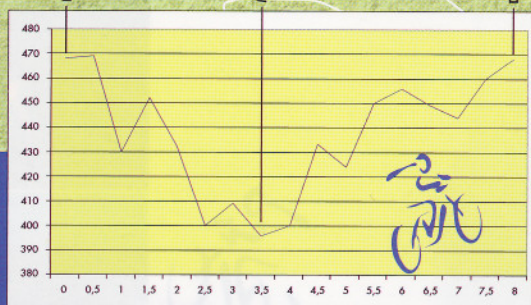

LEGENDES

- Office de Tourisme
- Parking
- Départ
- Hébergement
- Restauration
- Camping
- Abri
- Point d'eau potable
- Location de VTT
- Réparation
- Base VTT-FFCT
- Stade VTT
- Médecin
- Pharmacie
- Curiosité
- Alimentation
- Point de vue
- Danger

Schaeferhof

D98d

D45

DABO

Place de l'Eglise

rue des Saints

Maison Forestière du Jaegerhof

Hochkopf

Chapelle St-Léon

Rocher de Dabo

Camping

liaison Col de la Schleif

Salzleckkopf

Croix du Loup

P.P.

Circuit du JAEGERHOF