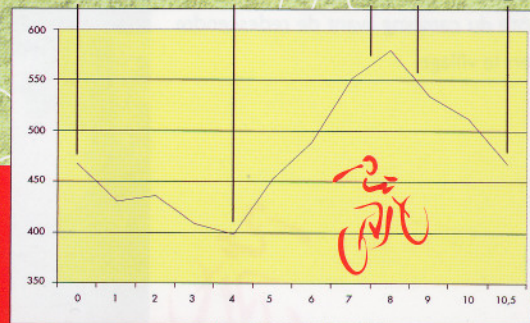

Chapelle St-Léon

Rocher de Dabo

Camping

liaison Col de la Schleif

Salzleckkopf

Croix du Loup

P.P.

Circuit du JAEGERHOF

Circuit du CHAT NOIR