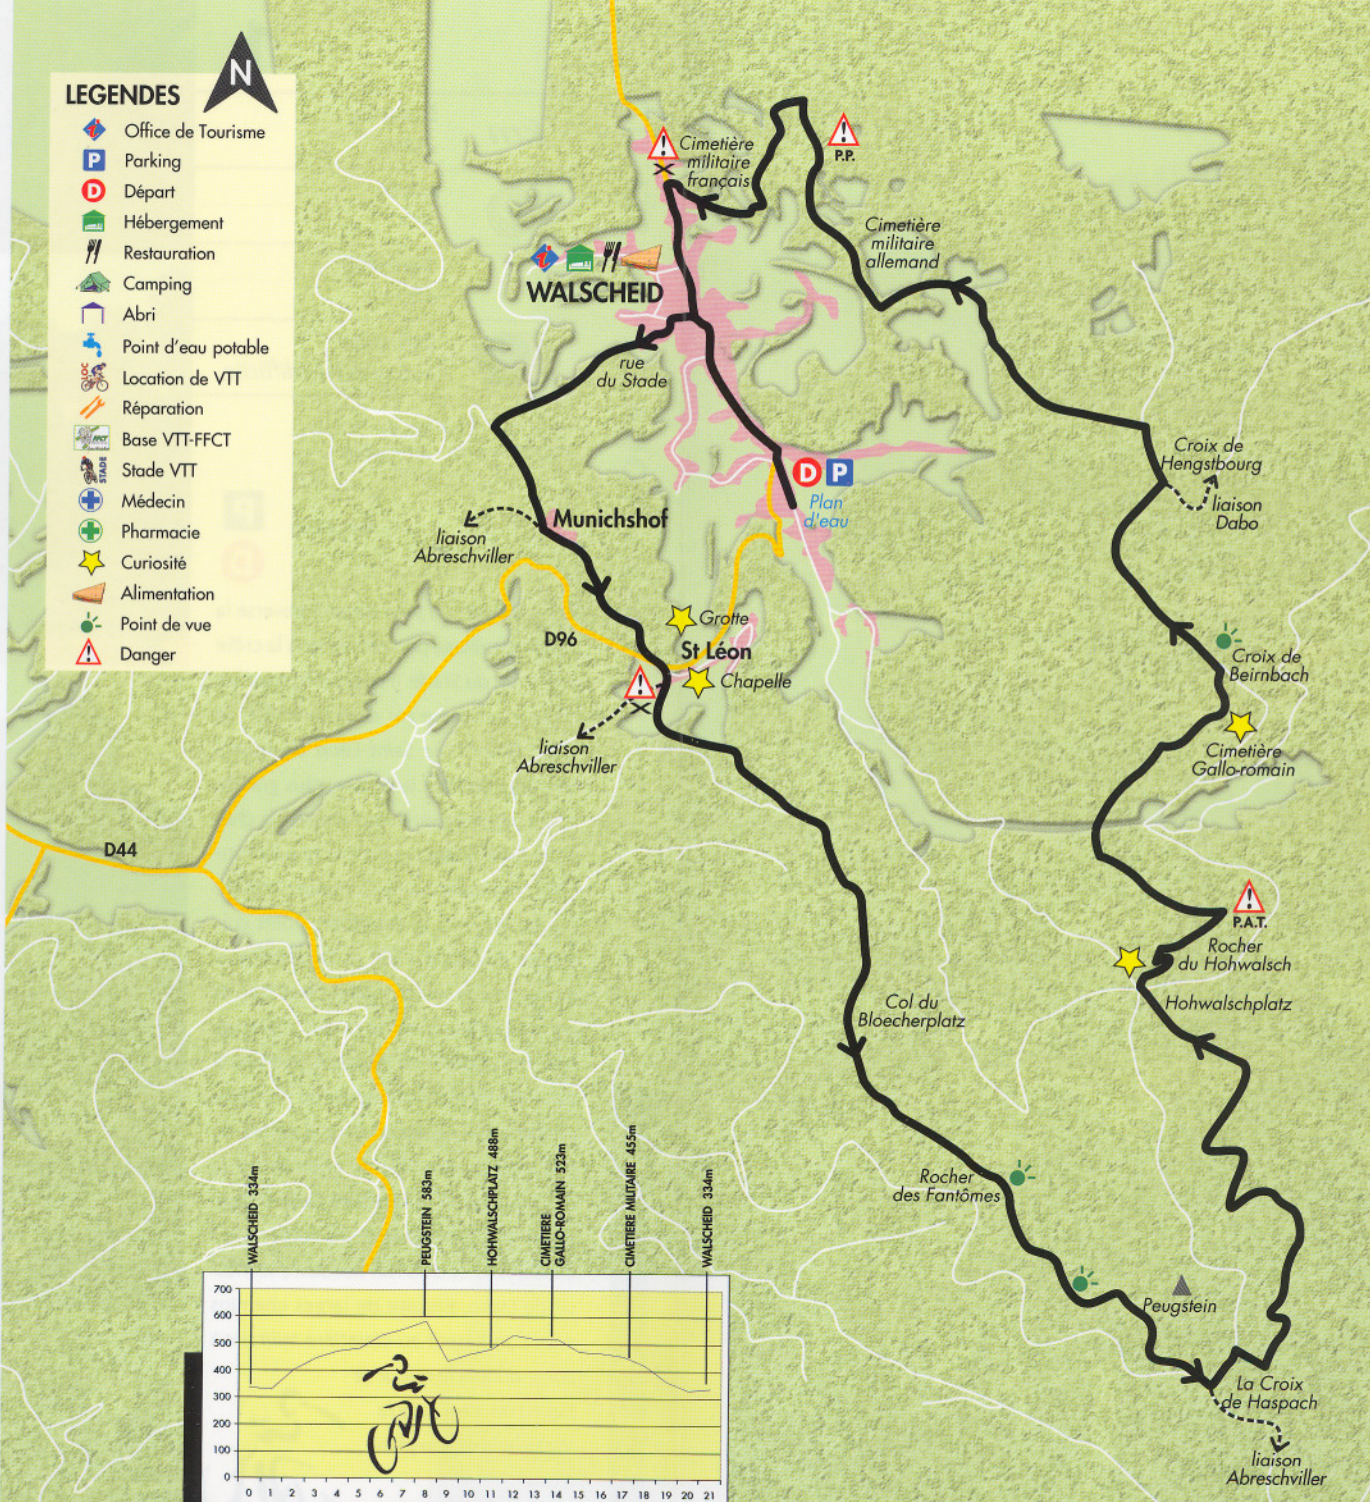

**LEGENDES**

-  Office de Tourisme
-  Parking
-  Départ
-  Hébergement
-  Restauration
-  Camping
-  Abri
-  Point d'eau potable
-  Location de VTT
-  Réparation
-  Base VTT-FFCT
-  Stade VTT
-  Médecin
-  Pharmacie
-  Curiosité
-  Alimentation
-  Point de vue
-  Danger

Circuit du **TOUR DE WALSCHIED**