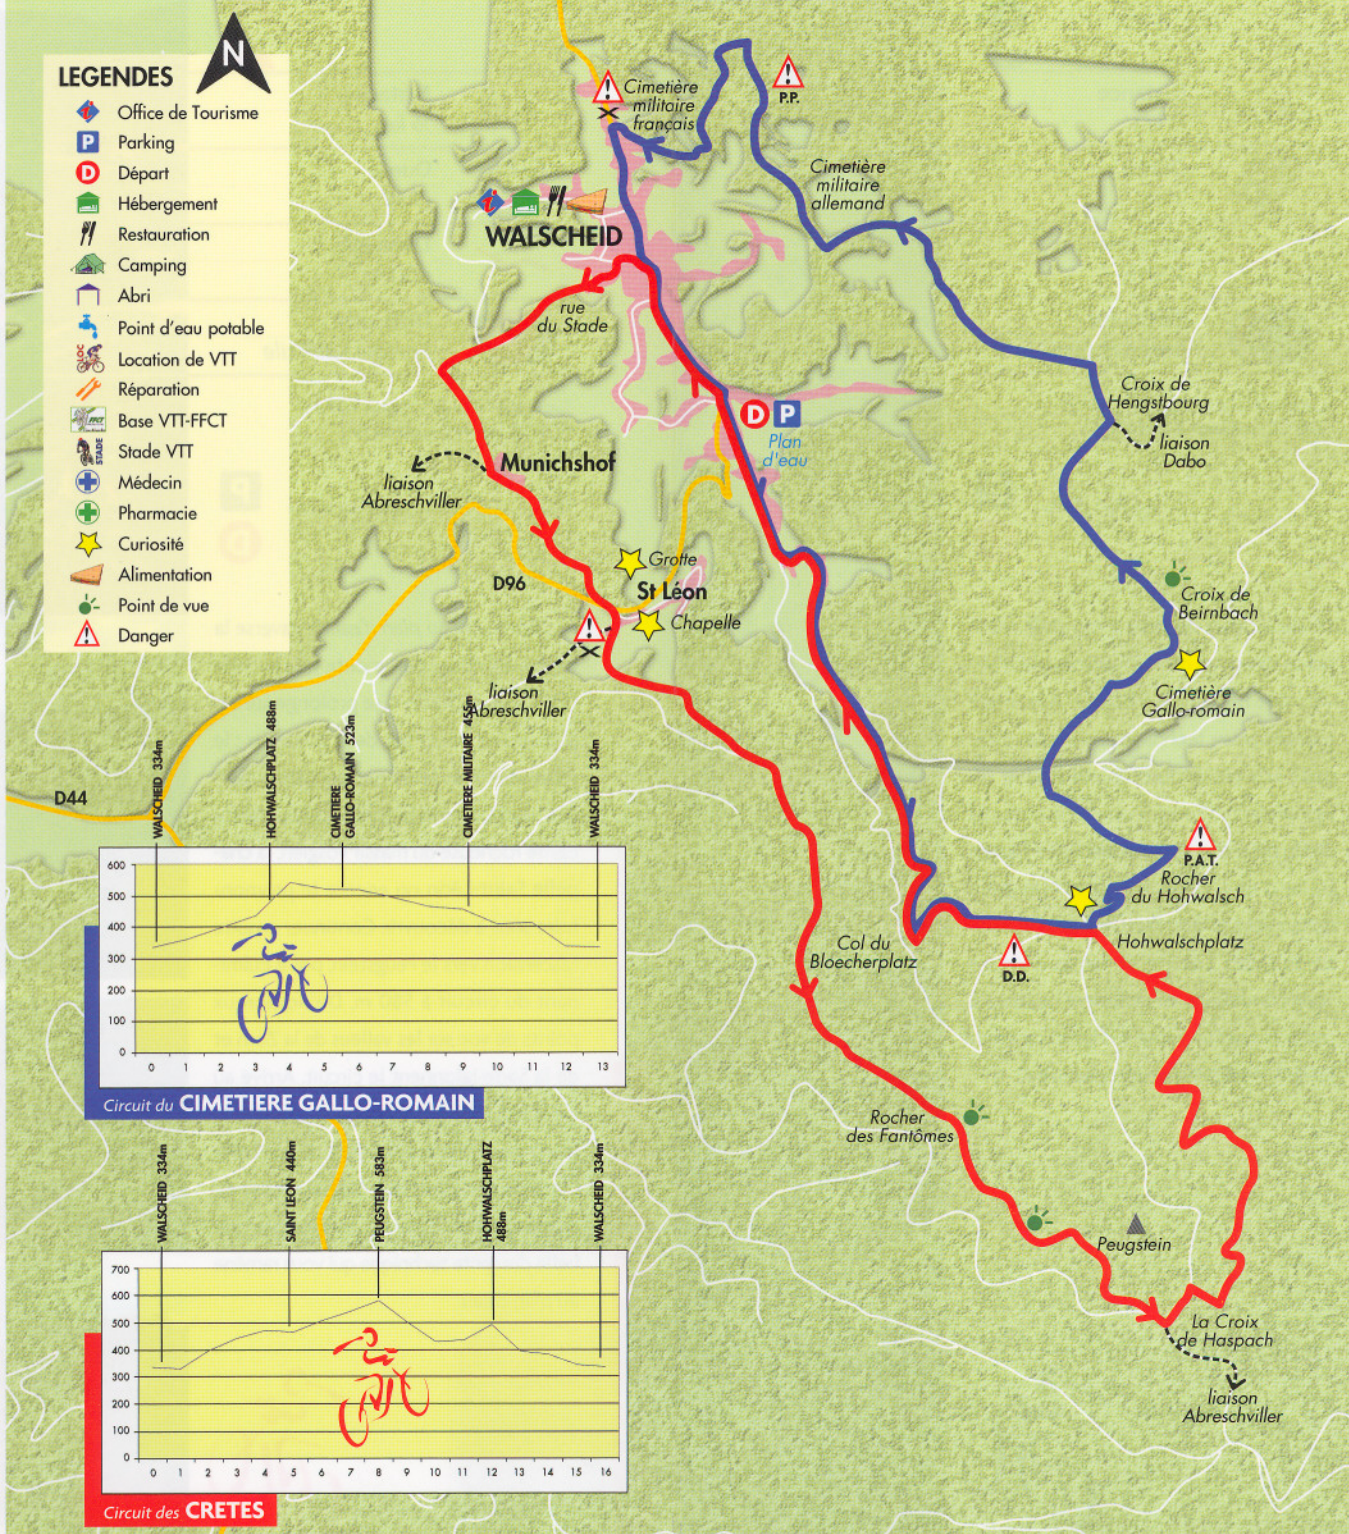

- LEGENDES**
- Office de Tourisme
 - Parking
 - Départ
 - Hébergement
 - Restauration
 - Camping
 - Abri
 - Point d'eau potable
 - Location de VTT
 - Réparation
 - Base VTT-FFCT
 - Stade VTT
 - Médecin
 - Pharmacie
 - Curiosité
 - Alimentation
 - Point de vue
 - Danger

Circuit du **CIMETIERE GALLO-ROMAIN**

Circuit des **CRETES**